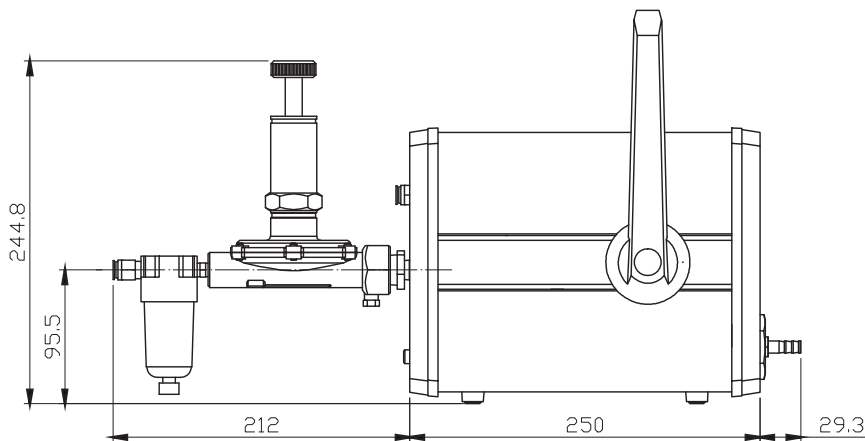

型号 FM-8010-① Mode

记号 Denotation	流量显示范围 Flow Display range	流量使用范围 Flow using Range
1L	0.000~1.000 L/min	0.1~1L/min
2L	0.000~2.000 L/min	0.2~2L/min
5L	0.000~5.000 L/min	0.5~5L/min
10L	00.00~10.00 L/min	1~10L/min

规格 Specifications

FM-8010性能 Performance	技术指标 Specifications
测定方式 Test method	流量式 Flow type
系统精度 System accuracy	± 2% F.S.
直压传感器精度 Accuracy of vertical pressure sensor	± 1% F.S.
重复性 Repeatability	± 2%
显示 Display	LCD显示 (蓝色LED背光) LCD Display (blue back light) 显示点阵数 320 × 240 Display lattice number 320 × 240 有效显示尺寸 W124mm × D 94mm Active Display Size
流量显示位数 Flow display digits	量程为10L的机型: 00.00 L/min The model of range 10L, 00.00 L/min 量程为1L、2L、5L的机型: 0.000 L/min The model of range 1L, the model of range 2L, the model of range 5L, 0.000 L/min
直压显示位数 Display digits of vertical pressure	00.00 kPa

组号设定机能 Group no. setting Qty	0 ~ 15ch (合计Total 16ch)
后端子输入/输出 Rear terminals input/output	后端子输入信号: 6个 Rear terminals input signals, 6 pcs 后端子输出信号: 4个 Rear terminals output signals 4pcs
使用压力范围 Using pressure range	0.5~10kPa
温、湿度范围 Temperature and humidity range	0 ~ 40 °C 45 ~ 85% R H 无结露 No.dew
电源电压 Power supply	AC 100 ~ 240V, 50/60Hz
功耗 Consumption	约Approx. 100VA
外观尺寸 Dimensions	W324 × H192 × D250
重量 Weight	约Approx. 5kg

外形尺寸 Dimensions (mm)

主要产品 ● 气密检漏仪 ● 数字压力表 ● 流量计 ● 自动压力、流量控制器 ● 密封性能检测专用设备

天津博益气动股份有限公司
TIANJIN BOYI PNEUMATICS CO., LTD.

代理经销商

公司·工厂: 天津开发区泰丰路80号 邮编: 300457

电话: (86)22-59810966 传真: (86)22-59810963

网址: www.boyiqd.com 邮箱: sales@boyiqd.com

北京营销中心: 北京市丰台区角门18号名流未来大厦801-805室 邮编: 100068

电话: (86)10-87582461 传真: (86)10-87582462

公司在广州、顺德、杭州、上海、苏州、长沙、武汉、重庆、西安、青岛、沈阳设有分支机构。