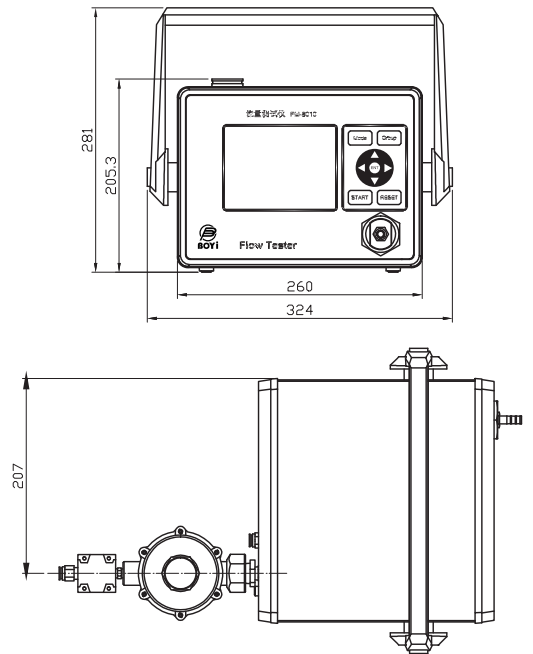

型号 FM-8010-① Mode

记号 Denotation	流量显示范围 Flow Display range	流量使用范围 Flow using Range
1L	0.000~1.000 L/min	0.1~1L/min
2L	0.000~2.000 L/min	0.2~2L/min
5L	0.000~5.000 L/min	0.5~5L/min
10L	00.00~10.00 L/min	1~10L/min

规格 Specifications

FM-8010性能 Performance	技术指标 Specifications
测定方式 Test method	流量式 Flow type
系统精度 System accuracy	± 2% F.S.
直压传感器精度 Accuracy of vertical pressure sensor	± 1% F.S.
重复性 Repeatability	± 2%
显示 Display	LCD显示 (蓝色LED背光) LCD Display (blue back light) 显示点阵数 320 × 240 Display lattice number 320 × 240 有效显示尺寸 W124mm × D 94mm Active Display Size
流量显示位数 Flow display digits	量程为10L的机型: 00.00 L/min The model of range 10L, 00.00 L/min 量程为1L、2L、5L的机型: 0.000 L/min The model of range 1L, the model of range 2L, the model of range 5L, 0.000 L/min
直压显示位数 Display digits of vertical pressure	00.00 kPa

组号设定机能 Group no. setting Qty	0 ~ 15ch (合计Total 16ch)
后端子输入/输出 Rear terminals input/output	后端子输入信号: 6个 Rear terminals input signals, 6 pcs 后端子输出信号: 4个 Rear terminals output signals 4pcs
使用压力范围 Using pressure range	0.5~10kPa
温、湿度范围 Temperature and humidity range	0 ~ 40 °C 45 ~ 85% R H 无结露 No.dew
电源电压 Power supply	AC 100 ~ 240V, 50/60Hz
功耗 Consumption	约Approx. 100VA
外观尺寸 Dimensions	W324 × H192 × D250
重量 Weight	约Approx. 5kg

外形尺寸 Dimensions (mm)

主要产品 ● 气密检漏仪 ● 数字压力表 ● 流量计 ● 自动压力、流量控制器 ● 密封性能检测专用设备

天津博益气动股份有限公司
TIANJIN BOYI PNEUMATICS CO., LTD.

代理经销商

公司·工厂: 天津开发区泰丰路80号 邮编: 300457

电话: (86)22-59810966 传真: (86)22-59810963

网址: www.boyiqd.com 邮箱: sales@boyiqd.com

北京营销中心: 北京市丰台区角门18号名流未来大厦801-805室 邮编: 100068

电话: (86)10-87582461 传真: (86)10-87582462

公司在广州、顺德、杭州、上海、苏州、长沙、武汉、重庆、西安、青岛、沈阳设有分支机构。